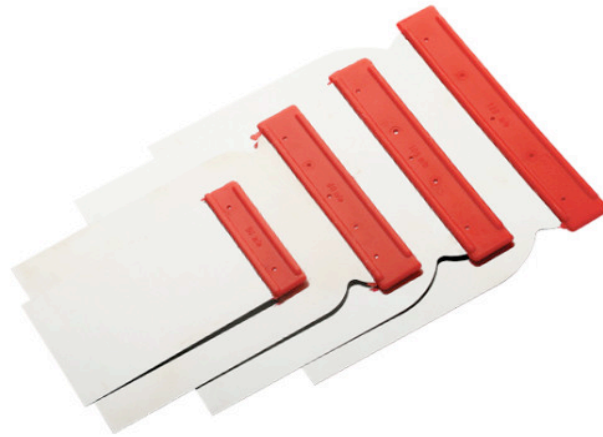

FICHA TÉCNICA

10750 – JUEGO 4 ESPÁTULAS CARROCERO INOXIDABLE

Código: 10750

Denominación: Juego de 4 espátulas de carrocerero, inoxidable.

Material: Hoja de acero inoxidable.
Mango de polipropileno, rojo.

Medidas: 50, 80, 100 y 120 mm.

Espesor: 0,30 mm.

Envase: 12 unidades.

Presentación: Cartón SKIN para colgar.
